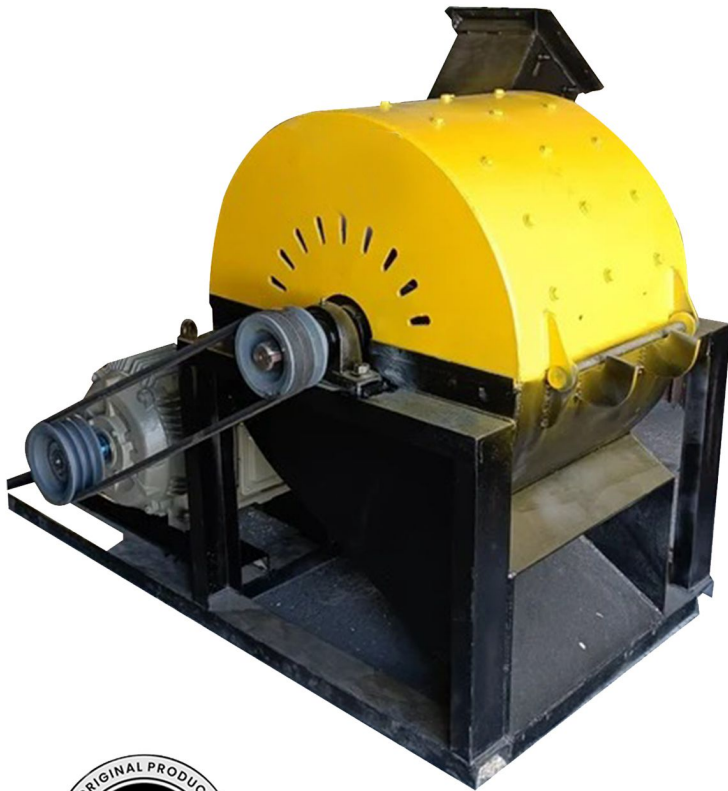

WOOD CRUSHER MACHINE

15 HP

25 HP

50 HP

Model	NBW-SD 15	NBW-SD 25	NBW-SD 50
Capacity	150-200 Kg/hr	400-500 Kg/hr	800-900 Kg/hr
Feeding Size (Hopper)	150*150 mm	150*150 mm	200*200 mm
Input Size	Upto 100 wood log	Upto 130 wood log	Upto 150 wood log
Output Size	<3 mm	<3 mm	<3 mm
Motor	15 Hp	25 Hp	50 Hp
Blades	4 nos(HCHS alloy)	4 nos(HCHS alloy)	4 nos(HCHS alloy)
Size	4*2*3 Ft	4*3*3 Ft	6*4*5 Ft
Weight	300 Kg	450 Kg	800 Kg